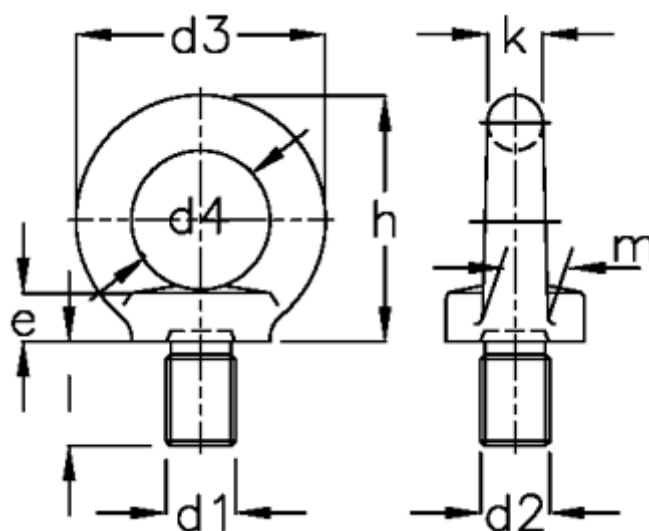

Varenummer: 20580M12NI  
Beskrivelse: E+G Øjeskrue  
DIN 580-M12-NI

## Mål

$d1 = M12$	$K = 12$
$d2 = 30$	$l = 20.5$
$d3 = 54$	$m = 14$
$d4 = 30$	
$e = 10$	
$F1 = 3400$	
$F2 = 2400$	
$H = 53$	